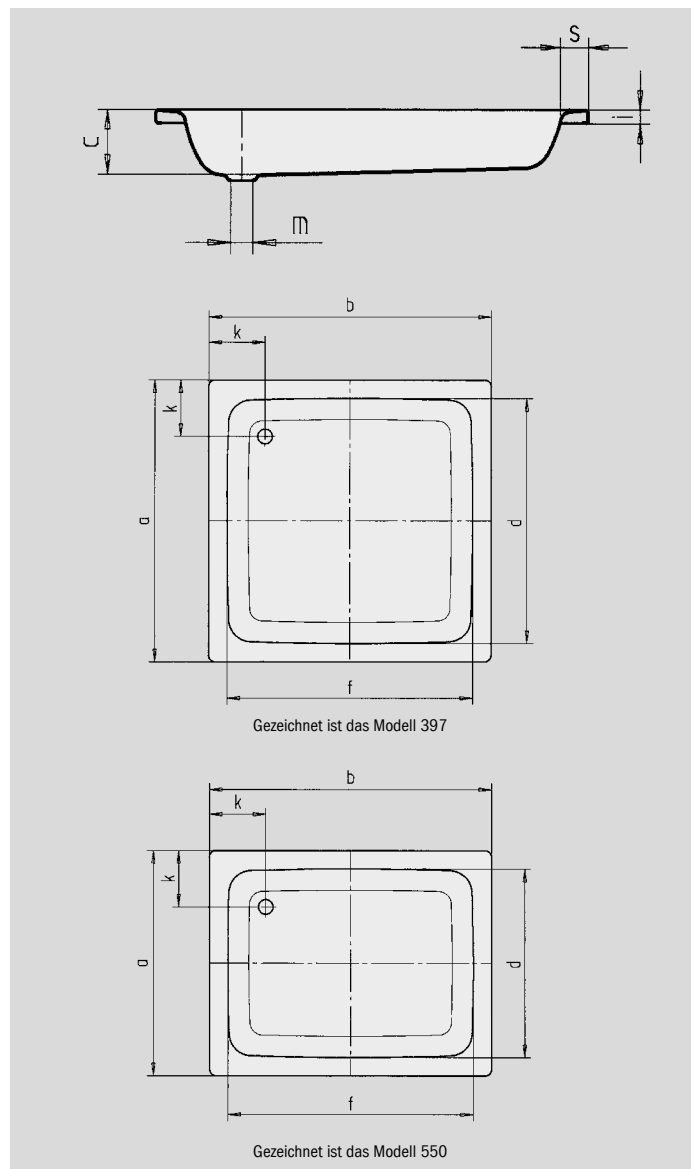

SANIDUSCH

- ein Klassiker unter den Duschwannen
- modernes, klares Design
- in rechteckiger oder quadratischer Ausführung erhältlich
- aus Kaldewei Stahl-Email 3,5 mm

Abbildungen ähnlich

Modell-Nr.		540	548	395	541	539	549	551	396	550	397	552
Äußere Länge	a	700	750	800	700	700	750	800	900	800	1000	800 mm
Äußere Breite	b	750	800	800	850	900	900	900	900	1000	1000	1200 mm
Tiefe	c	140	140	140	140	140	140	140	140	140	140	140 mm
Innere Länge	d	620	620	670	620	570	620	670	770	670	870	670 mm
Innere Breite	f	670	670	670	770	770	770	770	770	870	870	1070 mm
Randhöhe	i	32	32	32	32	32	32	32	32	32	32	32 mm
Abstand Wannrand bis Mitte Ablaufloch	k	175	200	200	175	200	200	200	200	200	200	200 mm
Durchmesser Ablaufloch	m	52	52	52	52	52	52	52	52	52	52	52 mm
Randbreite	s	40	65	65	40	65	65	65	65	65	65	65 mm
Gewicht der emaillierten Duschwanne in kg		19	21	22	21	22	23	24	27	27	31	30
Antislip		∅ 289	∅ 435	∅ 435	∅ 435	∅ 435	∅ 435	∅ 435	∅ 435	∅ 435	∅ 588	∅ 435 mm